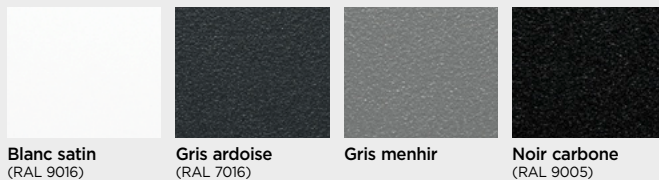

## LES COULEURS THERMOR

Blanc satin (RAL 9016)

Gris ardoise (RAL 7016)

Gris menhir

Noir carbone (RAL 9005)

GRANDE CAPACITÉ DE PORTAGE