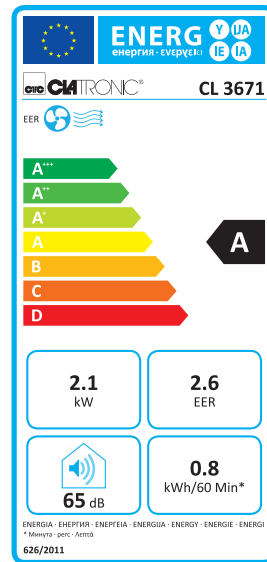

inkl.
Abluftschlauch

ohne Dekoration

**Klimagerät
CL 3671**

LED-Display

- Kühlleistung:
7000 BTU
(2,05 kW)**
- Luft-
umwälzung:
bis zu 380 m³/h**
- 3 Funktionen:
Kühlen,
Entfeuchten,
Gebläse**
- Geräusch-
pegel: 65 dB(A)**
- Inkl. Infrarot-
fernbedienung**

- Kühlleistung: 7000 BTU (2,05 kW)
 - Kühlmittel: R 410 A
 - Luftumwälzung: bis zu 380 m³/h
 - 3 Funktionen: Kühlen, Entfeuchten, Gebläse
 - Geräuschpegel: 65 dB(A)
 - Energieeffizienzklasse A
 - 2 Filter (herausnehmbar)
 - 24 Stunden-Timer
 - Lüfter mit 2 Geschwindigkeitsstufen
 - Luftklappen verstellbar
 - LED-Display (Temperatur und Timer)
 - 4 leichtgängige Rollen zum leichten Transport
 - Inkl. Infrarot-Fernbedienung (inkl. Batterien)
 - Inkl. 1,5 m Abluftschlauch und Fensterabluft-Kit
 - 220–240 V, 50 Hz, 780 W
- Cooling capacity: 7000 BTU (2.05 kW)
 - Coolant: R 410 A
 - Air recirculation: up to 380 m³/h
 - 3 functions: cooling, dehumidifying, blowing
 - Sound level: 65 dB(A)
 - Energy efficiency class A
 - 2 filters (removable)
 - 24-hour timer
 - Fan with 2 speed levels
 - Adjustable air flaps
 - LED display (temperature and timer)
 - 4 easy-running rollers for easy transport
 - Infrared remote control (incl. batteries)
 - Incl. 1.5 m exhaust hose and window kit
 - 220–240 V, 50 Hz, 780 W

Farbe: Weiß
 Artikel-Nr.: 263 807
 Artikel EAN-Code: 4 006 160 638 073

Abmessungen (ca. B x H x T) und Gewicht
 Gerät: 330 x 680 x 280 mm; 18 kg
 Verkaufskarton: 368 x 889 x 315 mm

CTC Clatronic Int. GmbH
 Industriering Ost 40
 47906 Kempen
 Tel.: +49 (0) 21 52 / 20 06 0
 Fax: +49 (0) 21 52 / 20 06 19 99
info@clatronic.de
www.clatronic.com