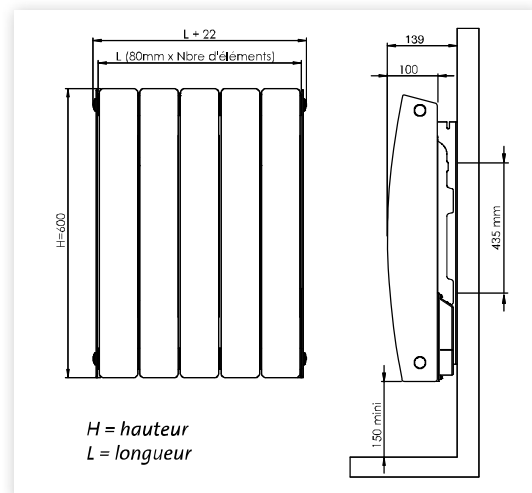

hauteur 600 mm

Code article	3635052	3635072	3635102	3635122	3635152	3635202
Puissance en W	500	750	1000	1250	1500	2000
Longueur en mm	400	480	640	720	880	1200
Nombre d'éléments	5	6	8	9	11	15
Poids en kg	13,60	15,20	18,60	20,30	23,60	30,20
Tarif HT - € ⁽¹⁾	499,40	551,50	590,90	660,40	715,10	880,70