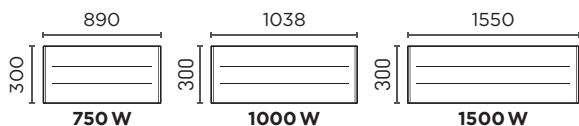

CARACTÉRISTIQUES TECHNIQUES

2 coloris : Blanc (RAL 9016) ou Gris ardoise (RAL 7016)

3 formats : horizontal, vertical et plinthe

Façade chauffante ultra réactive et matériau de chauffe en aluminium pour un confort absolu

Radiateur connecté :

- possibilité de jumeler les appareils entre eux,
- pilotage à distance et visualisation des consommations via l'application Cozytouch

Intuitif :

- le radiateur peut se programmer tout seul en apprenant et mémorisant le rythme de vie,
- il anticipe la chauffe,
- il s'adapte automatiquement aux imprévus

Programmation intégrée personnalisable

Détection automatique d'occupation et de fenêtre ouverte/fermée

Cozytouch

TÉLÉCHARGEZ L'APPLICATION GRATUITE COZYTOUCH

Réglage simple et rapide des températures

Pilotage à distance de la programmation et des modes de chauffage

Visualisation des consommations

(Nécessite l'achat d'un bridge Cozytouch par foyer)

DIMENSIONS

HORIZONTAL

Profondeur : 110 mm

VERTICAL

Profondeur : 149 mm

PLINTHE

Profondeur : 110 mm

ACCESSOIRES

Bridge Cozytouch (réf. 400 990)

Comment installer le bridge Cozytouch

RÉFÉRENCES

Puissance (W)	Poids (kg)	Référence	
OVATION 3 HORIZONTAL		Blanc	Gris Ardoise
750	10,8	480 221	480 204
1000	13	480 231	480 304
1250	15,4	480 241	480 404
1500	18	480 251	480 504
2000	20,4	480 271	480 604
OVATION 3 VERTICAL		Blanc	Gris Ardoise
1000	18	430 231	430 304
1500	20	430 251	430 504
2000	23	430 271	430 704
OVATION 3 BAS		Blanc	Gris Ardoise
750	8	450 321	450 204
1000	9	450 331	450 304
1500	14	450 351	450 504