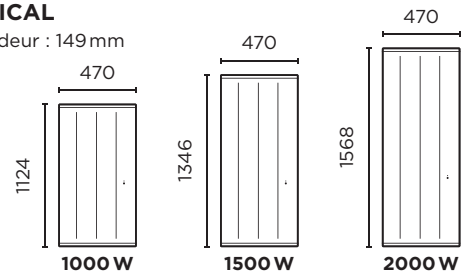

Visualisation des consommations

(Nécessite l'achat d'un bridge Cozytouch par foyer)

DIMENSIONS

HORIZONTAL

Profondeur : 110 mm

VERTICAL

Profondeur : 149 mm

PLINTHE

Profondeur : 110 mm

ACCESSOIRES

Bridge Cozytouch (réf. 400 990)

Comment installer le bridge Cozytouch

RÉFÉRENCES

Puissance (W)	Poids (kg)	Référence	
OVATION 3 HORIZONTAL		Blanc	Gris Ardoise
750	10,8	480 221	480 204
1000	13	480 231	480 304
1250	15,4	480 241	480 404
1500	18	480 251	480 504
2000	20,4	480 271	480 604
OVATION 3 VERTICAL		Blanc	Gris Ardoise
1000	18	430 231	430 304
1500	20	430 251	430 504
2000	23	430 271	430 704
OVATION 3 BAS		Blanc	Gris Ardoise
750	8	450 321	450 204
1000	9	450 331	450 304
1500	14	450 351	450 504