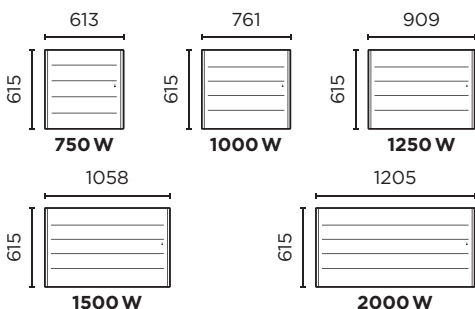

Visualisation des consommations

(Nécessite l'achat d'un bridge Cozytouch par foyer)

DIMENSIONS

HORIZONTAL

Profondeur : 110 mm

VERTICAL

Profondeur : 149 mm

PLINTHE