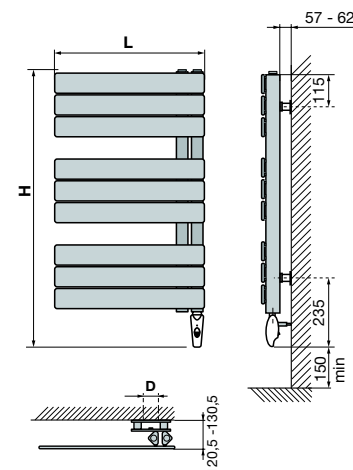

collecteur vertical à droite

NF
Électricité
(en cours de certification)

Classe II

IP 44

SILAY RF

Avec ses éléments plats aux lignes franches et ses généreux espacements pouvant accueillir grande quantité de linge, Silay est réputé tant pour sa fonctionnalité que pour son style. Ouverture latérale à gauche ou à droite, libre à vous de choisir de quel côté vous voulez accéder facilement aux serviettes.

GÉNÉRAL

- Radiateur sèche-serviettes électrique à fluide caloporteur.
- Boîtier TempCo RF Elec mural. • Teinte inaltérable, anti-jaunissement.
- Tubes plats par série de 3. Collecteurs verticaux triangulaires.
- Facile à poser : 4 fixations réglables.
- Version mixte : 1 orifice en bout \varnothing 15/21 sur collecteur vertical et purgeur d'air à jet orientable.
- Pression de service maximum : 4 bar. • Fixations murales incluses dans l'emballage.

TEMPCO RF ELEC

ÉLECTRIQUE

	collecteur vertical à droite			collecteur vertical à gauche		
Nouveau code article	4870011	4870012	4870013	4870016	4870017	4870018
Puissance en W	500	750	1000	500	750	1000
Hauteur en mm	1250	1550	1850	1250	1550	1850
Largeur en mm	450	600	600	450	600	600
Nombre de tubes	10	13	18	10	13	18
Poids en kg	22,00	33,00	40,00	22,00	33,00	40,00
Tarif HT - € ⁽¹⁾	777,70	877,79	1000,20	777,70	877,79	1000,20

TEMPCO RF ELEC

MIXTE

	collecteur vertical à droite			collecteur vertical à gauche		
Nouveau code article	4870031	4870032	4870033	4870036	4870037	4870048
Puissance en W	500	750	1000	500	750	1000
Hauteur en mm	1185	1485	1785	1185	1485	1785
Largeur en mm	450	600	600	450	600	600
Nombre de tubes	10	13	18	10	13	18
Poids en kg	13,00	20,00	24,00	13,00	20,00	24,00
Tarif HT - € ⁽¹⁾	916,98	984,85	1059,59	916,98	984,85	1238,27