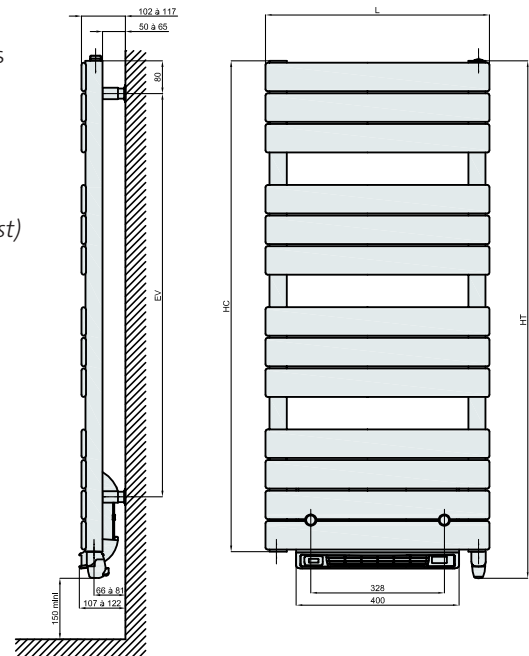

Teinte standard La teinte standard de nos radiateurs est le blanc trafic (RAL 9016)

Teintes disponibles	RAL- supplément € 80,00	✓	sanitaire - supplément € 80,00	✓	métal & texturé - supplément € 80,00	✓
VOIR PAGES 54 - 55