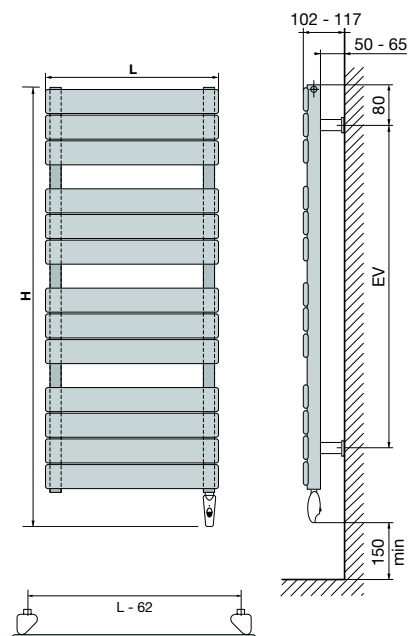

Teinte standard La teinte standard de nos radiateurs est le blanc trafic (RAL 9016)

Teintes disponibles
VOIR PAGES 54 - 55

RAL- supplément € 80,00

sanitaire - supplément € 80,00

métal & texturé - supplément € 80,00