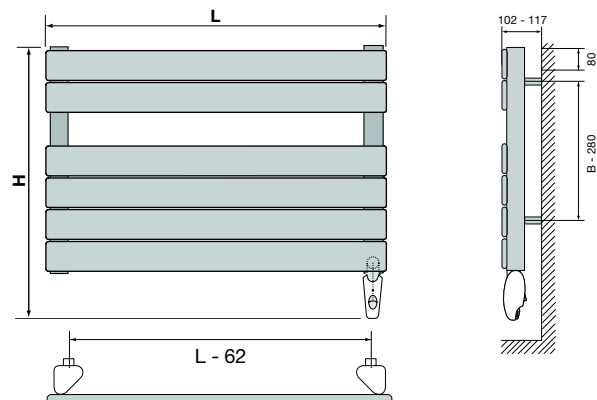

TEMPCO RF ELEC

- Programmes pré-enregistrés ou personnalisables
- Indicateur comportemental à led
- Boost de 10 à 120 mn par pas de 10 mn
- Fonction «détection de fenêtre ouverte»
- Compatible avec la centrale de programmation Touch E3
- Régulation intelligente

TEMPCO RF ELEC

ÉLECTRIQUE

Nouveau code article	4890131	4890132
Puissance en W	400	600
Hauteur en mm	650	800
Largeur en mm	800	1000
Nombre de tubes	6	8
Poids en kg	16,00	24,00
Tarif HT - €⁽¹⁾	892,34	967,88

⁽¹⁾ Produit soumis à une éco-contribution de € 1,67 HT par appareil

Teinte standard

La teinte standard de nos radiateurs est le blanc trafic (RAL 9016)

Teintes disponibles VOIR PAGES 54 - 55

RAL- supplément € 80,00

sanitaire - supplément € 80,00

métal & texturé - supplément € 80,00