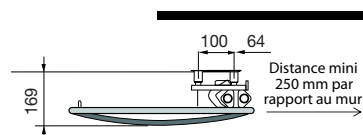

Teinte standard

La teinte unique du Silay Smart est le Métal Black (tubes) et le Métal Alu (tubes Smart)