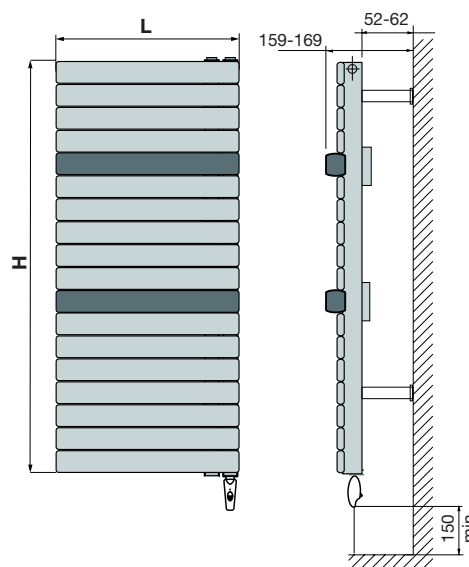

Teinte standard

La teinte unique du Silay Smart est le Métal Black (tubes) et le Métal Alu (tubes Smart)