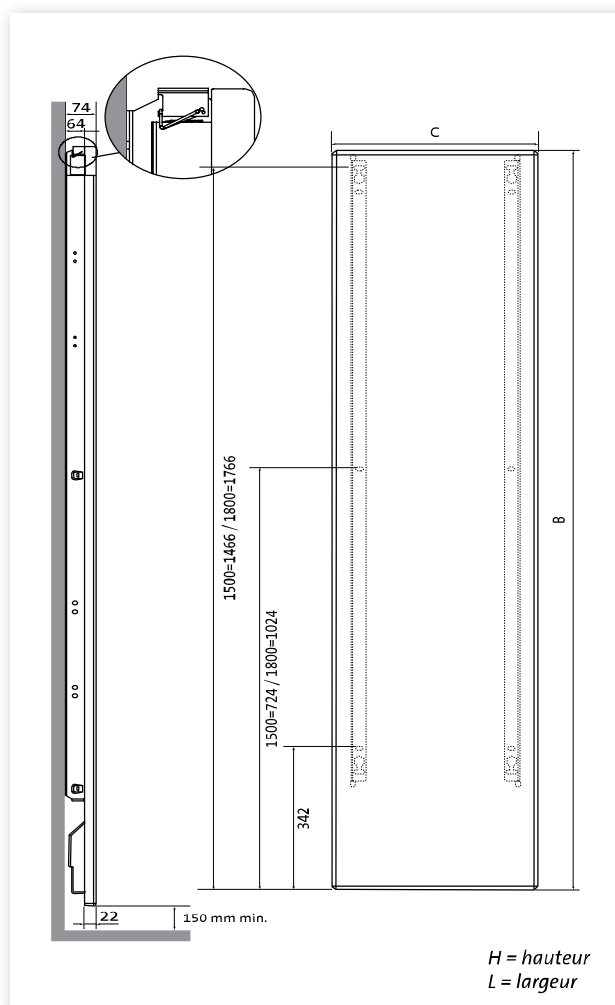

Code article	2025120	2025150	2025180
Puissance électrique en W	470	610	750
Longueur en mm	1200	1500	1800
Poids en kg	15,50	19,00	23,50
Tarif HT - € ⁽¹⁾	743,20	792,70	847,80

hauteur 500 mm version White

hauteur 500 mm version Noir Naturel

Code article	2050401	2050601	2050901	2050121	2050151	2050181
Puissance électrique en W	280	430	670	950	1150	1430
Longueur en mm	400	600	900	1200	1500	1800
Poids en kg	10,00	15,00	23,50	29,50	36,00	46,00
Tarif HT - € ⁽¹⁾	712,70	798,90	911,30	955,70	1051,00	1159,90

hauteur 500 mm version Blanc Naturel

Code article	2050400	2050600	2050900	2050120	2050150	2050180
Puissance électrique en W	280	430	670	950	1150	1430
Longueur en mm	400	600	900	1200	1500	1800
Poids en kg	10,00	15,00	23,50	29,50	36,00	46,00
Tarif HT - € ⁽¹⁾	663,00	743,20	847,80	889,10	977,70	1079,00

* Produit soumis à une éco-contribution de 0,83 € HT par appareil

White

Noir Naturel

Blanc Naturel

nouveau

hauteur 1500 mm version White

Code article	2015022	2015042	2015062
Puissance électrique en W	500	850	1250
Largeur en mm	250	400	600
Poids en kg	20,00	32,00	49,00
Tarif HT - € ⁽¹⁾	865,90	1035,50	1153,00