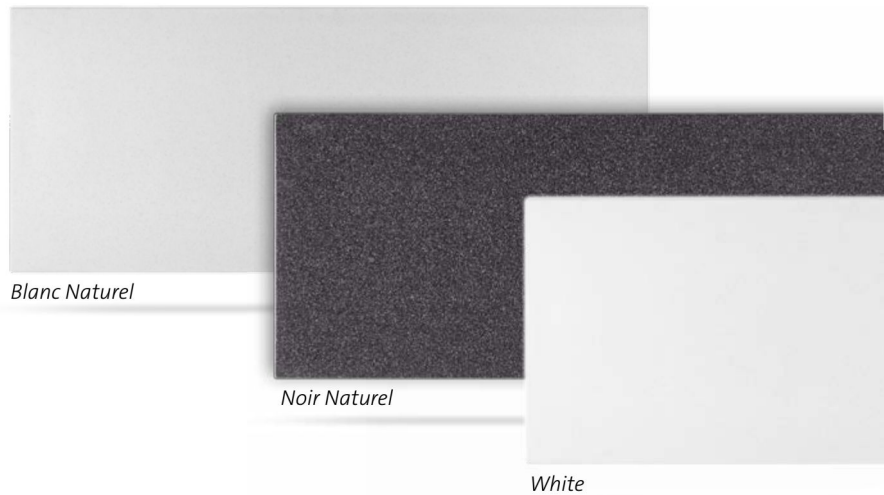

hauteur 500 mm version White

nouveau

Code article	2050402	2050602	2050902	2050122	2050152	2050182
Puissance électrique en W	280	430	670	950	1150	1430
Longueur en mm	400	600	900	1200	1500	1800
Poids en kg	10,00	15,00	23,50	29,50	36,00	46,00
Tarif HT - € ⁽¹⁾	757,90	817,50	932,50	978,00	1075,40	1186,90

hauteur 500 mm version Noir Naturel

Code article	2050401	2050601	2050901	2050121	2050151	2050181
Puissance électrique en W	280	430	670	950	1150	1430
Longueur en mm	400	600	900	1200	1500	1800
Poids en kg	10,00	15,00	23,50	29,50	36,00	46,00
Tarif HT - € ⁽¹⁾	712,70	798,90	911,30	955,70	1051,00	1159,90

hauteur 500 mm version Blanc Naturel

Code article	2050400	2050600	2050900	2050120	2050150	2050180
Puissance électrique en W	280	430	670	950	1150	1430
Longueur en mm	400	600	900	1200	1500	1800
Poids en kg	10,00	15,00	23,50	29,50	36,00	46,00
Tarif HT - € ⁽¹⁾	663,00	743,20	847,80	889,10	977,70	1079,00

* Produit soumis à une éco-contribution de 0,83 € HT par appareil