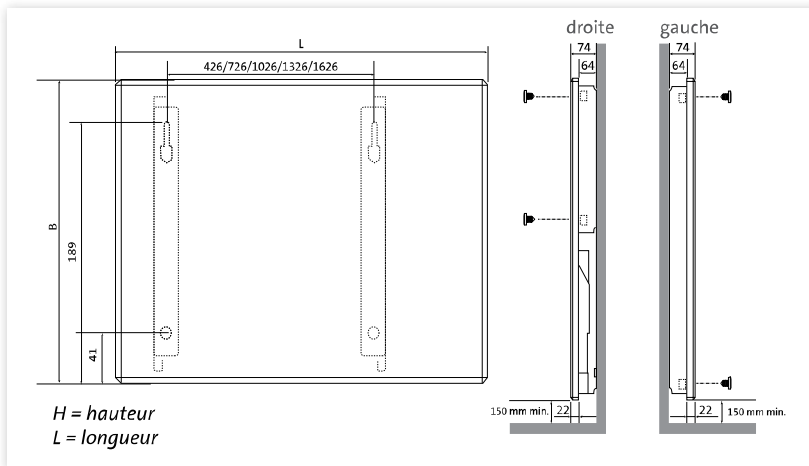

MILO ROCK H

hauteur 250 mm version White

nouveau

Code article	2025122	2025152	2025182
Puissance électrique en W	470	610	750
Longueur en mm	1200	1500	1800
Poids en kg	15,50	19,00	23,50
Tarif HT - € ⁽¹⁾	817,50	872,00	932,50

hauteur 250 mm version Noir Naturel

Code article	2025121	2025151	2025181
Puissance électrique en W	470	610	750
Longueur en mm	1200	1500	1800
Poids en kg	15,50	19,00	23,50
Tarif HT - € ⁽¹⁾	798,90	852,20	911,30

hauteur 250 mm version Blanc Naturel

Code article	2025120	2025150	2025180
Puissance électrique en W	470	610	750
Longueur en mm	1200	1500	1800
Poids en kg	15,50	19,00	23,50
Tarif HT - € ⁽¹⁾	743,20	792,70	847,80