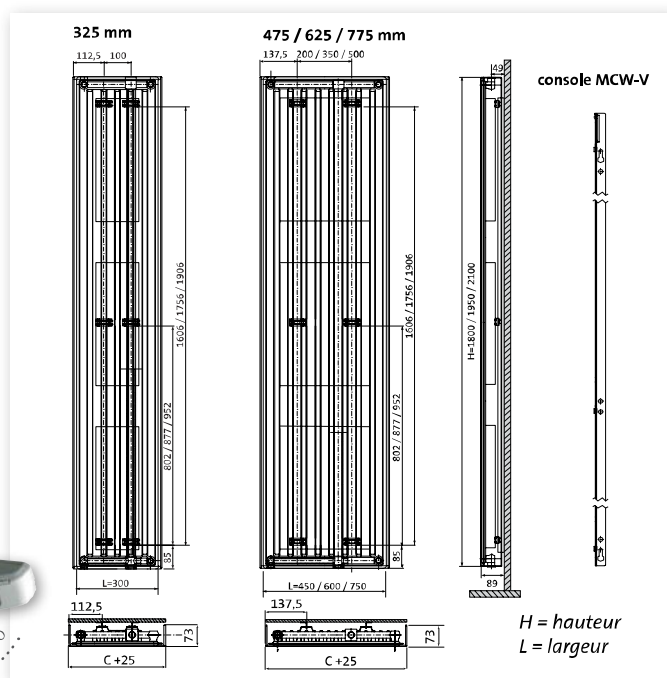

Classe II IP 44

PROCESS
ISO 9001
ISO 14001

LANGILA

Langila apporte une touche finale à votre intérieur et lui donne une toute nouvelle dimension. Grâce à son design minimaliste et ses coloris variés, Langila se fond avec votre décoration. L'écartement au mur est parfaitement invisible (seulement 4 à 5 mm entre le mur et le radiateur).

GÉNÉRAL

- Radiateur design électrique à fluide caloporteur.
- Montage avec 2 consoles de fixation murales MCW-V incluses dans l'emballage.
Porte-serviettes en acier inoxydable en option.
- Thermostat inclus dans l'emballage.

THERMOSTAT DÉPORTÉ

- Une commande déportée à affichage digital.
- Boîtier de commande multifonctionnel et programmable par fil pilote 6 ordres (Confort, Réduit, Hors gel, Arrêt, -1°C, -2°C). Possibilité d'utiliser une seule commande par pièce et pour plusieurs radiateurs.

Code article	5218070	5218100	5218120	5219150	5221170	5221200
Puissance (en W)	750	1000	1250	1500	1750	2000
Hauteur (en mm)	1800	1800	1800	1950	2100	2100
Largeur (en mm)	325	475	625	625	625	775
Tarif HT - €⁽¹⁾	703,60	781,20	854,60	891,30	917,50	1006,60