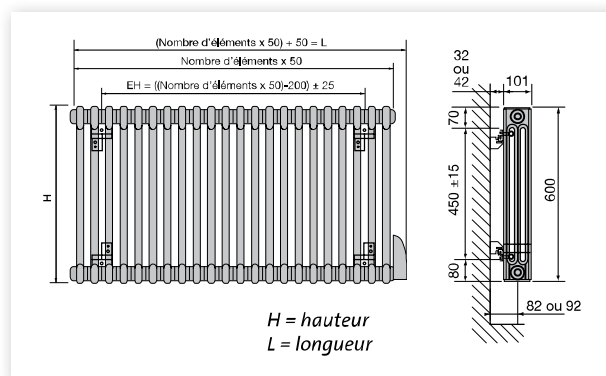

Classe II

PROCESS
ISO 9001
ISO 14001

EPOK H

Le design rétro de l'Epok se marie aussi bien avec un cadre moderne qu'avec un décor traditionnel. Ce radiateur réunit toutes les dernières prouesses technologiques, comme la régulation de température sans fil à partir d'un boîtier de contrôle mural. Vous pouvez commander un ou plusieurs radiateurs dans la même pièce au moyen d'une seule et même commande à distance. Les colonnes augmentent la surface du radiateur, optimisant ainsi sa capacité de rayonnement.

GÉNÉRAL

- Radiateur tubulaire électrique à fluide caloporteur.
- Acier entièrement soudé au laser.
- Longueur d'un élément : 50 mm.
- Consoles de fixation murales équerre incluses dans l'emballage.
- Thermostat inclus dans l'emballage.

3 colonnes - hauteur 600 mm

Code article	3630605	3630607	3630610	3630612	3630615	3630620
Puissance en W	500	750	1000	1250	1500	2000
Longueur en mm	450	550	650	750	900	1150
Nombre d'éléments	8	10	12	14	17	22
Poids en kg	22,00	27,00	32,00	37,00	46,00	58,00
Tarif HT - € ⁽¹⁾	464,10	549,90	600,70	712,40	772,20	941,30